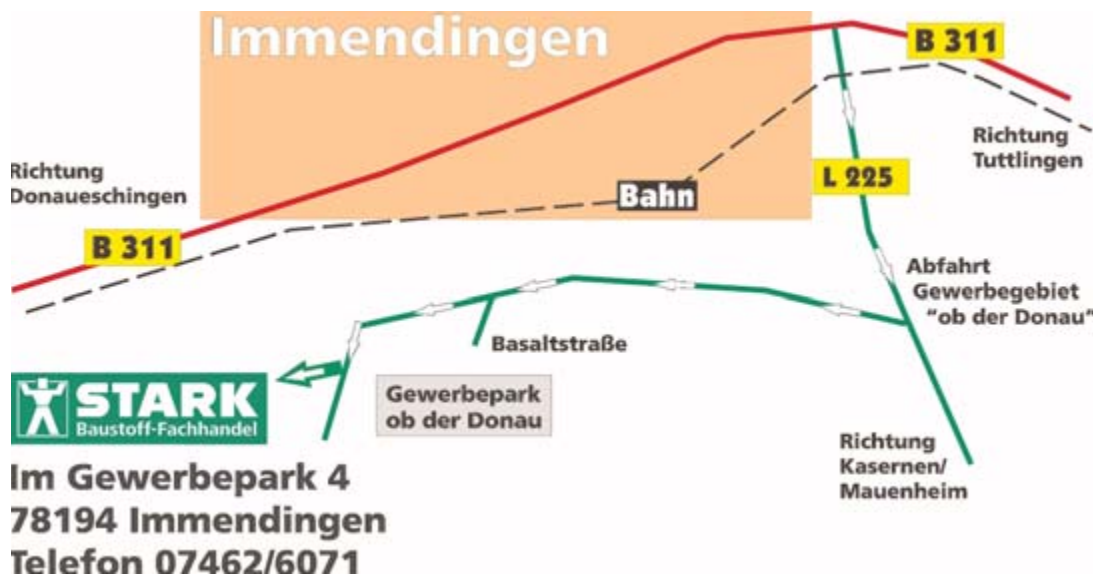

Die beiden Clowns „Knubbel und Blubb“ unterhalten am Sonntag die Kinder. Für die Erwachsenen spielt der Musikverein Zimmern auf. Das Stark-Team sorgt für das leibliche Wohl der Besucher.

Thomas Schuler

Gartengestaltung & Schwimmteiche

Besuchen Sie unseren Schaugarten
in 78652 Deisslingen, Am Staatsbahnhof 6

Tel. 0 74 25 / 57 37 www.gartengestaltung-schuler.de
Fax 0 74 25 / 2 15 76

Gärtnermeister • staatl. gepr. Wirtschaftler des Gartenbaus • Ausbildungsbetrieb

Ralf Ries

Garten- und Landschaftsbau

Heinrich-Hertz-Str.43
78052 VS-Villingen
Tel. 07721-56546
www.ralf-ries.net

Ihr Experte
für Garten und
Landschaft

.....baut Wohlfühlärten

Ihr kompetenter Partner im Bereich

- Terrassen- und Gartenplatten,
- Treppenstufen und
- Sonderteile

für Ihre kreative Garten-, Wege-
und Terrassengestaltung.

SCHAUMGLASSCHOTTER FÜR KREATIVE GARTENGESTALTER.

- aus recyceltem Altglas
- statisch entlastend
- einfach zu verarbeiten
- quer- und längsentwässernd
- druckfest

neu auch im praktischen 50L-Sack erhältlich!
www.misapor.com

mit 2€ im monat helfen!
2-euro-helfen.de

01 80-2 22 22 10
0,06 Euro/Anruf

MISEREO
IHR HILFESWERK